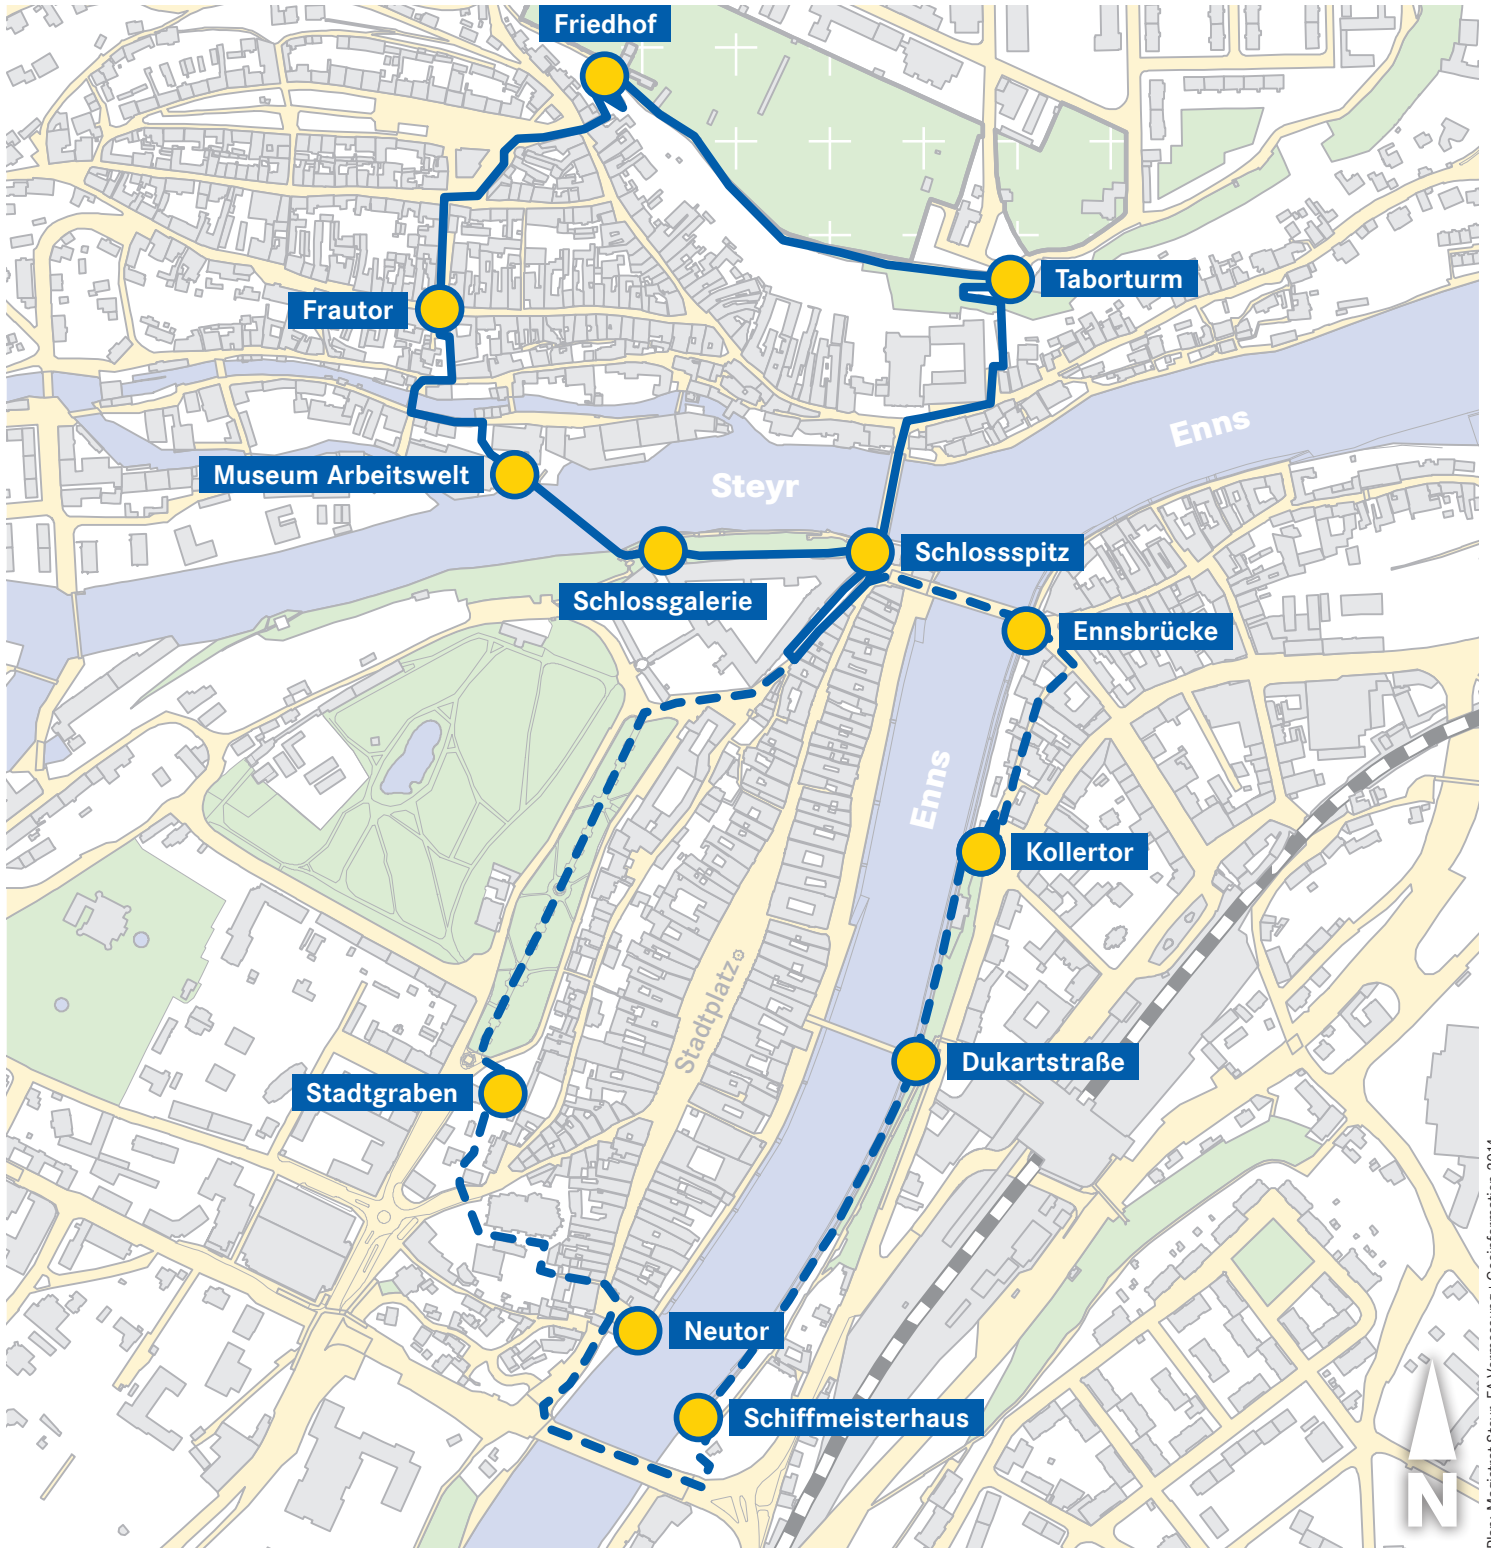

ROTARY CLUB STEYR

Distrikt 1920 | A 4400 Steyr | Leopold-Werndl-Straße 1

ROTARY PANORAMAWEG STEYR

Plan: Magistrat Steyr, FA Vermessung + Geoinformation 2014

GEGRÜNDET 1930